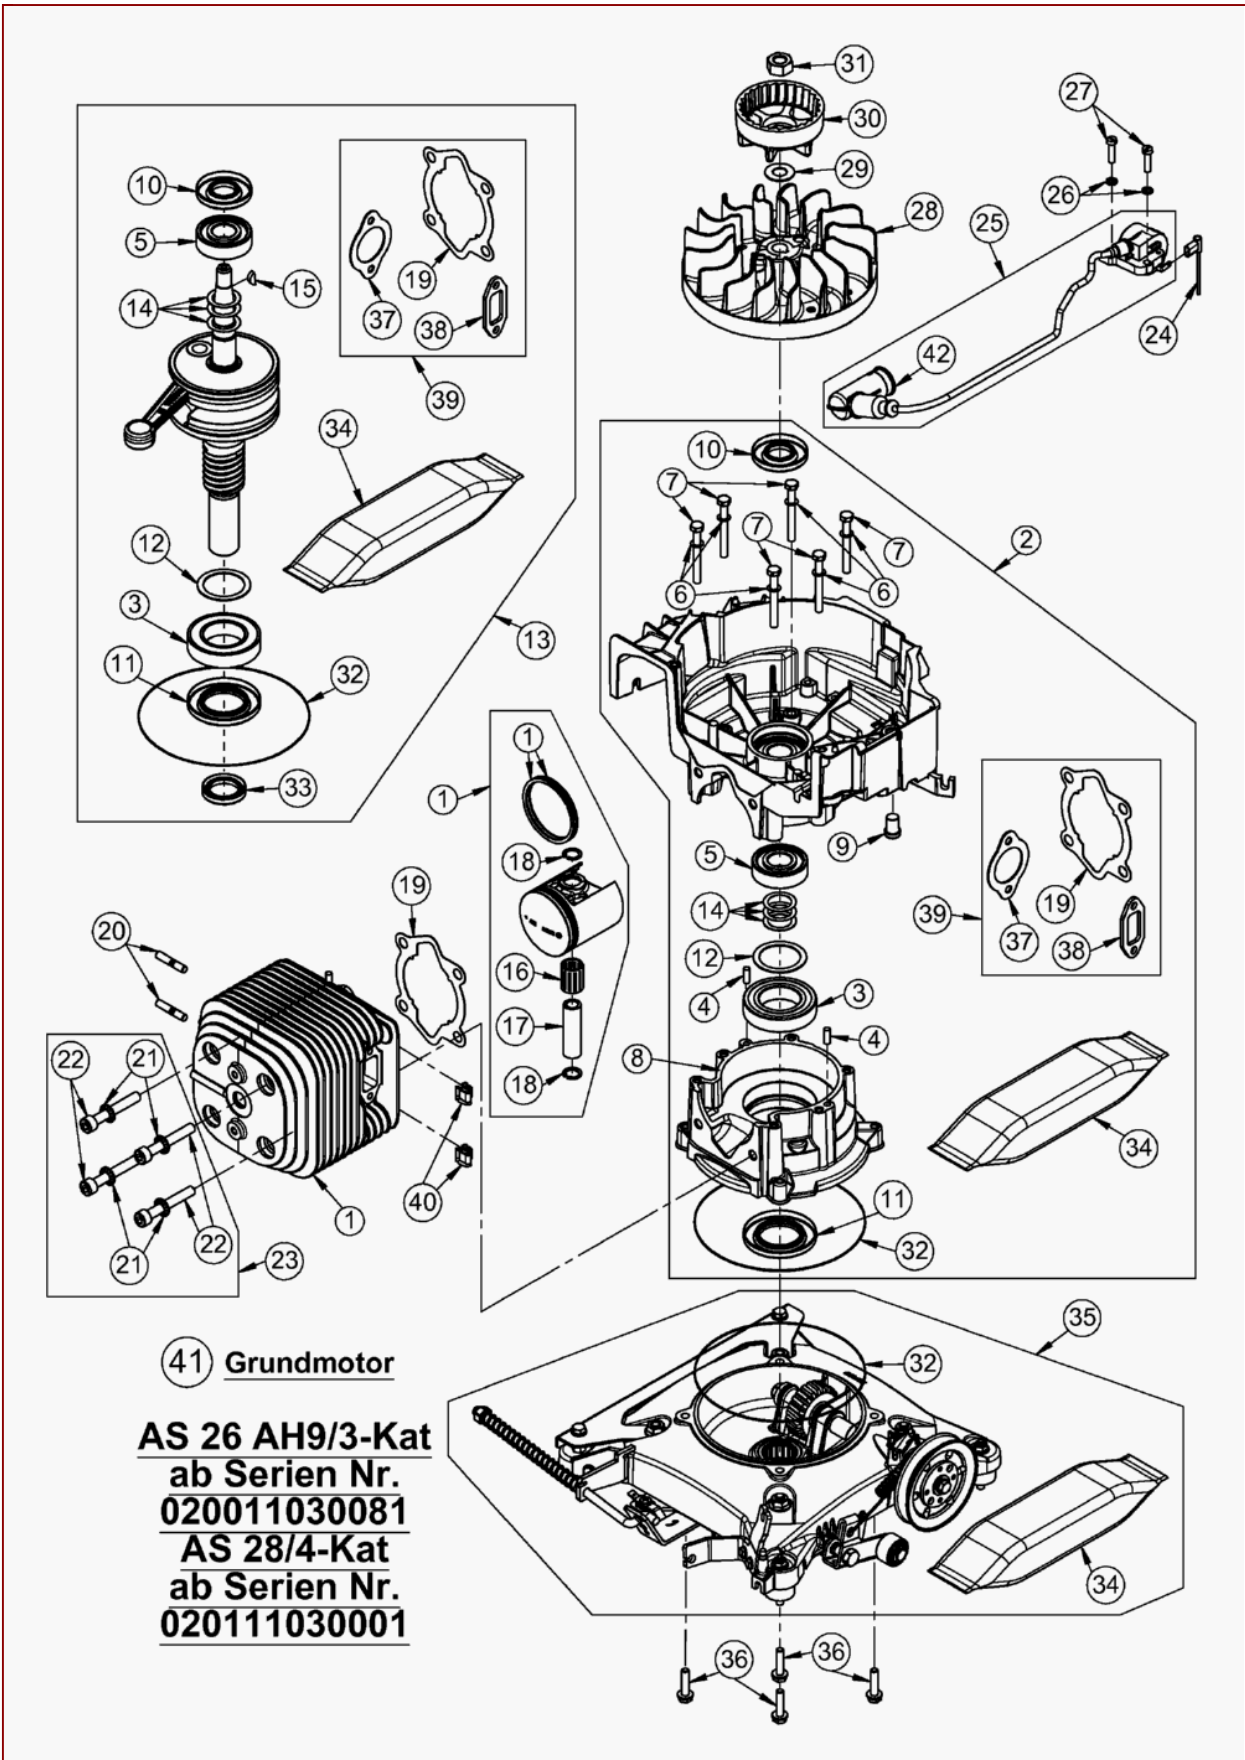

AS 28/4 Kat ab FNr. 020111030001 – ET-Dokumentation – Grundmotor

AS 28/4 Kat ab FNr. 020111030001 – ET-Dokumentation – Grundmotor

Pos	Art-Nr.	E-Nr.	Menge	Beschreibung	Modell	Info
1	1	1	1	Achtung! Richtige Teile auswählen		
2	G00180132	E11919	1	Kurbelgehäuse+Einbauteile+4717		
3	~~G07830039~~	~~E10255~~	1	~~Ersetzt durch G07830011~~		
	G07830011	E03101	1	Rillenkugellager		
4	G07801001	E01901	10	Zylindersti.5M6x14 DIN EN 2338 (10 Stk.)		
5	G07830016	E03344	1	Rillenkugellager		
6	G07812004	E01920	20	Federscheibe (20 Stk.)		
7	G07837014	E03744	5	6kt- Schraube (5 Stk.)		
8	G00041003	E04718	1	LOCTITE 572 (50 ml)		
9	G00008125	E10371	2	Gummipuffer (2 Stk.)		
10	G07858003	E03345	1	Wellendichtring		
11	G00180117	E10958	1	Wellendichtring + Hinweis		
12	G07847012	E03346	2	Passscheibe (2 Stk.)		
13	G00180071	E10541	1	Kurbelwelle+Einbauteile+E04717		
14	G00180045	E04923	1	Passscheiben 1 Satz		
15	G07866003	E03361	10	Scheibenfeder (10 Stk.)		
16	G00036003	E03369	1	Nadelkäfig		
17	G07883003	E03342	1	Kolbenbolzen		
18	G07823008	E03343	2	Sicherungsring f. Bohrung (2 Stk.)		
19	G00103009	E03349	2	Zylinderfussdichtung (2 Stk.)		
20	G07832006	E01254	4	Stiftschraube (4 Stk.)		
21	G00042004	E05863	5	Sperrkantscheibe (5 Stk.)		
22	G07833006	E04692	1	Zylinderschr.m.Innen-6kt.		
23	G00180012	E05322	1	Befestigungst.f.Zylinder(6-PS)		
24	G00104028	E11822	1	KurzschlieÙkabel 430 lg.		
25	G00104026	E11818	1	Zündanker mit Kabel u. Stecker		
26	G07811006	E01908	20	Federring (20 Stk.)		
27	G07802028	E03372	5	Zylinderschraube (5 Stk.)		
28	G00107038	E11725	1	Lüfterrad		
29	G07856009	E03958	5	Tellerfeder (5 Stk.)		
30	G00111031	E04212	1	Mitnehmer		
31	G07839015	E03921	4	6kt- Mutter (4 Stk.)		
32	G00006050	E03114	1	Rundschnurring		
33	G00037007	E03107	1	Wellendichtring		
34	G00041001	E04717	1	Getriebefliessfett (300 ml)		
35	G00180119	E11813	1	Getriebeflansch+E03114+E04717		
36	G07913012	E11920	4	Schraube (4 Stk.)		
37	G00109003	E03366	1	Auspuffdichtung		
38	G00105038	E03487	1	Isolierplatte		
39	G00180003	E03683	1	Dichtungssatz 6 PS Motor		
40	G00026017	E06035	5	Krallenbefestiger (5 Stk.)		
41	E11904	E11904	1	Teil nicht mehr lieferbar		
42	G00104015	E03494	1	Zündkerzenstecker vollst.		
E10909	G00103023	E10909	1	Zylinder Ø60,00		
E10910	G00150136	E10910	1	Zylinder Ø60,02		
E10493	G00180067	E10493	1	Kolben Ø59,92+Nadelkä+2HTRinge		
E10494	G00180068	E10494	1	Kolben Ø59,94+Nadelkä+2HTRinge		
E10495	G00180069	E10495	1	Kolben Ø60,05+Nadelkäf+2HTRinge		
E10496	G00180070	E10496	1	Kolben Ø60,45+Nadelkä+2HTRinge		
E10580	G00180078	E10580	1	1 Satz Halb-Trapezringe Ø59,92		
E10723	G00180083	E10723	1	Halb-Trapezringe 60,05 (1Satz=2St.) +Anl		
E10724	G00180084	E10724	1	Halb-Trapezringe 60,45 (1Satz=2St.) +Anl