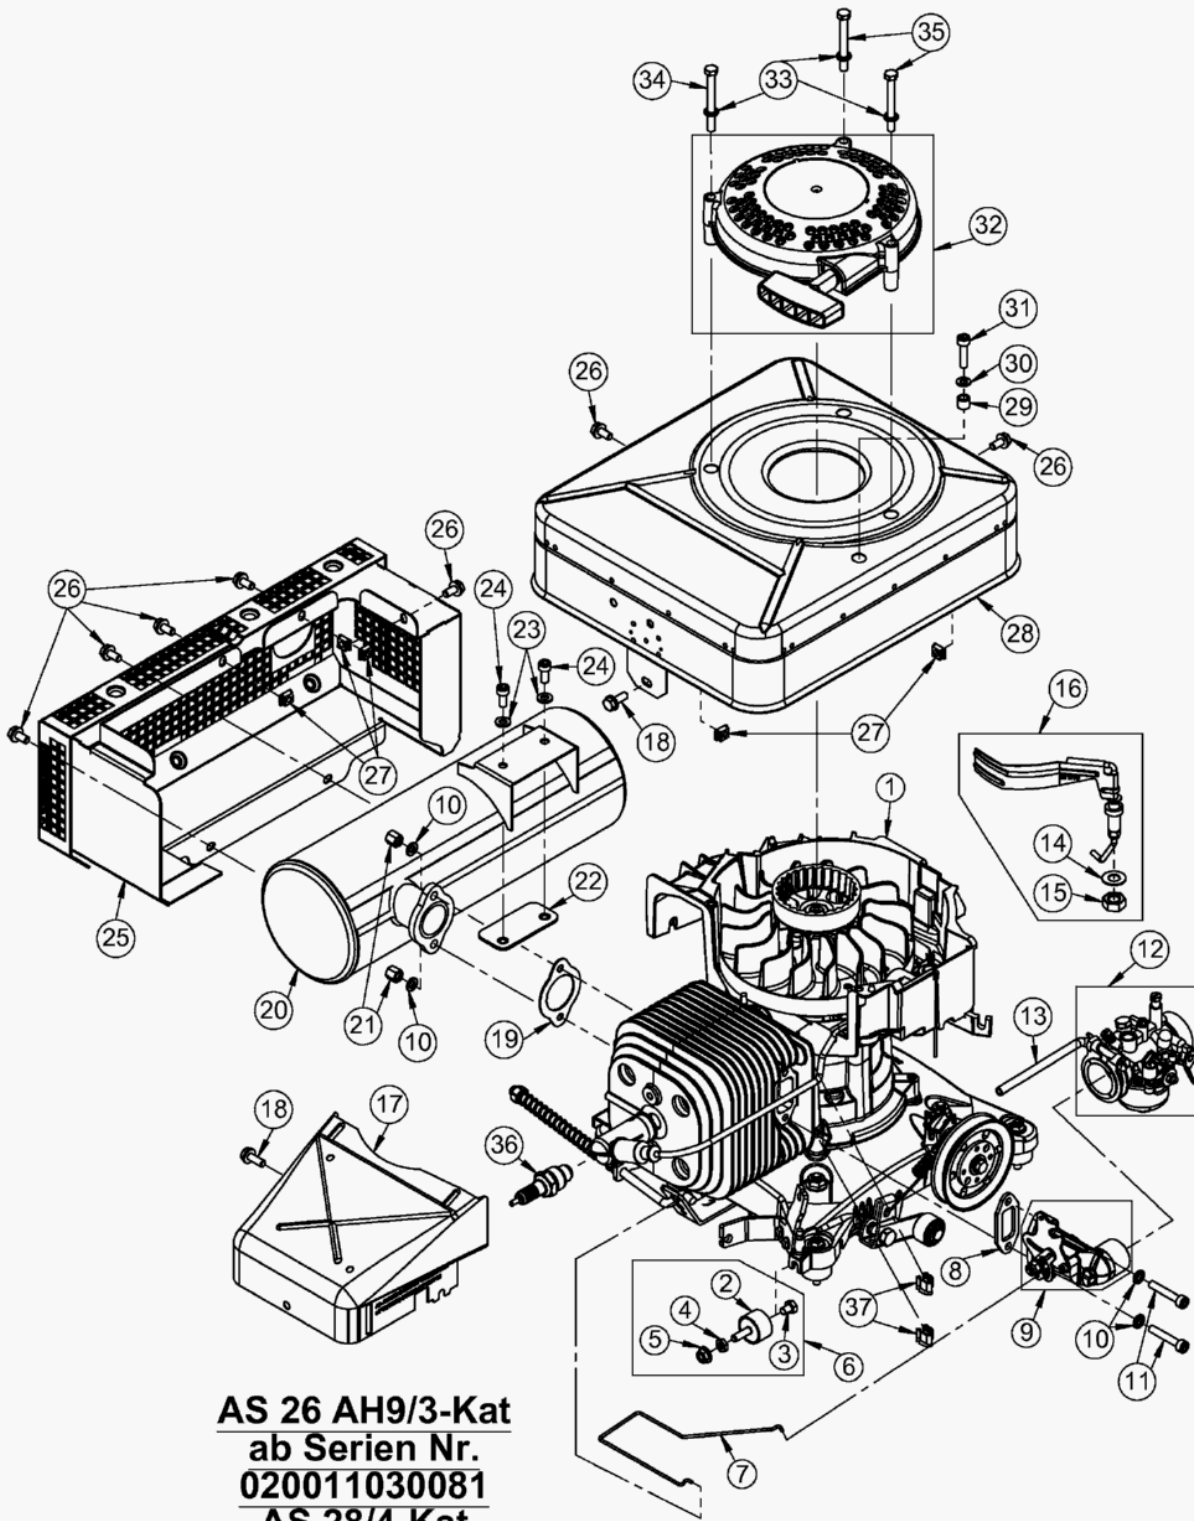

AS 28/4-Kat ab FNr. 020111040021 – ET-Dokumentation – Antriebsblock

AS 26 AH9/3-Kat
ab Serien Nr.
020011030081
AS 28/4-Kat
ab Serien Nr.
020111030001

38 **Antriebsblock**

AS 28/4-Kat ab FNr. 020111040021 – ET-Dokumentation – Antriebsblock

Pos	Art-Nr.	E-Nr.	Menge	Beschreibung	Modell	Info
1	E11904	E11904	1	Teil nicht mehr lieferbar		
2	G00008049	E08283	1	Gummielement		
3	G07838022	E03910	10	6kt- Schraube (10 Stk.)		
4	G07818004	E03917	10	6kt- Mutter (10 Stk.)		
5	G00007041	E05975	3	Sperrzahnmutter (3 Stk.)		
6	G00008084	E03132	1	Gummielement kompl.		
7	G00134033	E10786	1	Verbindungsbügel		
8	G00105038	E03487	1	Isolierplatte		
9	G00105083	E11783	1	Ansaugstutzen mit Sperrklappe		
10	G00042006	E05862	5	Sperrkantscheibe (5 Stk.)		
11	G07833009	E04934	3	Zylinderschr.m.Innen-6kt. (3 Stk.)		
12	G00605026	E10797	1	Vergaser mit Schlauch Kat-Motor		
13	~~G00605006~~	~~E04392~~	1	~~Ersetzt durch E04585~~		
13	G00150085	E04585	1	Benzinschlauch 1 meter		
14	G07856005	E03483	5	Tellerfeder (5 Stk.)		
15	G07839018	E03484	2	6kt- Mutter (2 Stk.)		
16	G00680050	E11779	1	Windfahne m.Bef.Teilen (4-Rad)		
17	G00107036	E10790	1	Kühlluftführung		
18	G07913004	E10189	1	6kt- Schraube mit Flansch		
19	G00109003	E03366	1	Auspuffdichtung		
20	~~G00109072~~	~~E11751~~	1	~~Ersetzt durch E13123~~		
20	G00109115	E13123	1	Kat-Auspuff Allmäher		
21	G00007025	E03706	10	Sondermutter (10 Stk.)		
22	G00109071	E11794	1	Gewindeplatte		
23	G07809006	E01940	10	Scheibe (10 Stk.)		
24	G07833042	E11516	10	Zylinderschr.m.Innen-6kt. (10 Stk.)		
25	G00109079	E11817	1	Abdeckung Schalldämpfer vollst.		
26	G07913008	E10836	20	Flanschschraube (20 Stk.)		
27	G00007047	E06934	1	Stanz- u. Einpressmutter		
28	G00110027	E11782	1	Motorabdeckung		
29	G00110013	E03699	5	Distanzhülse (5 Stk.)		
30	G07811008	E01939	10	Federring (10 Stk.)		
31	G07833007	E04854	4	Zylinderschr.m.Innen-6kt. (4 Stk.)		
32	G00180086	E10820	1	Starter vollst.+SK-Schild		
33	G00042005	E05725	10	Sperrkantring (10 Stk.)		
34	G07837025	E04227	1	6kt- Schraube		
35	G07837014	E03744	5	6kt- Schraube (5 Stk.)		
36	G00104014	E01061	1	Zündkerze		
37	G00026017	E06035	5	Krallenbefestiger (5 Stk.)		
38	G00180147	E11911	1	Antriebsblock + Filter