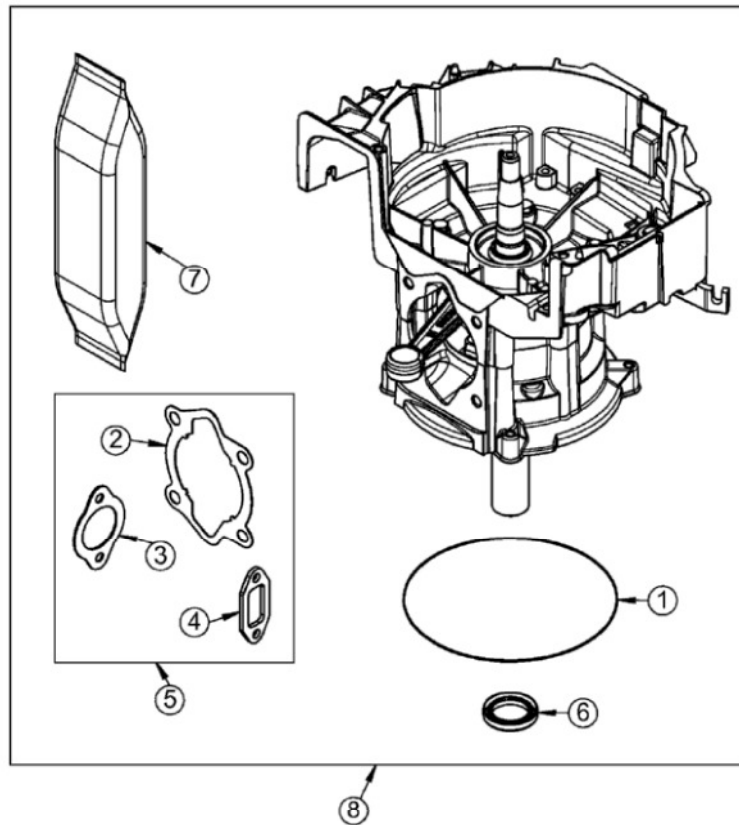

AS 28/4 Kat ab FNr. 020111030001 – ET-Dokumentation – Rumpfmotor

Rumpfmotor

	Lieferumfang :	AS 21-165/3
		ab Serien-Nr.019012040001
		AS 21-165/3-Kat
		ab Serien Nr.020211040001
		AS 26 AH9/3
		ab Serien-Nr.012112040001
		AS 26 AH9/3-Kat
		ab Serien-Nr.020011030081
		AS 28/4
		ab Serien-Nr.013512040001
		AS 28/4-Kat
		ab Serien Nr.020111030001

fertig montiert	{	Kurbelgehäuse
		Kurbelwelle
		Rillenkugellager
		Passscheiben
		Wellendichtringe
beiliegend	{	Rundschnurring
		Wellendichtring
		Dichtungssatz
		Getriebefliessfett (300ml)