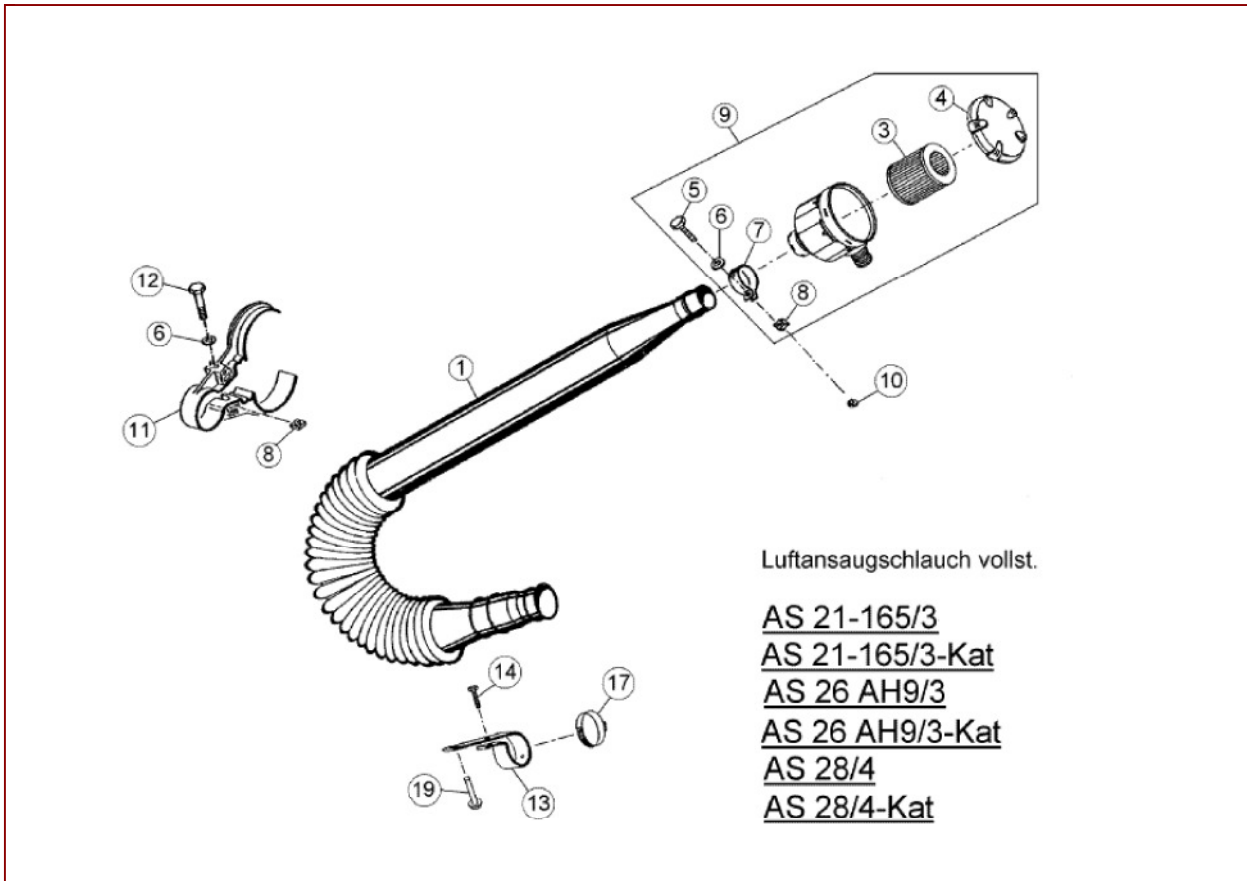

AS 21-165/3-Kat ab FNr.020208020001 – ET-Dokumentation – Luftansaugschlauch vollst.

AS 21-165/3-Kat ab FNr.020208020001 – ET-Dokumentation – Luftansaugschlauch vollst.

Pos	Art-Nr.	E-Nr.	Menge	Beschreibung	Modell	Info
1	G06305002	E03696	1	Luftansaugschlauch		
3	G06350106	E07545	1	Filtereinsatz		
4	G06350107	E08180	1	Deckel für Luftfilter		
5	G07838027	E03933	10	6kt- Schraube (10 Stk.)		
6	G07809006	E01940	10	Scheibe (10 Stk.)		
7	G00034024	E07547	1	Rohrschelle		
8	G07825002	E04225	5	4kt- Mutter (5 Stk.)		
9	G06305023	E07543	1	Luftfilter vollst.		
10	G07846008	E03829	10	6kt- Mutter selbstsichernd (10 Stk.)		
11	G06305019	E05366	1	Klemmhalter		
12	G07837008	E02926	10	6kt- Schraube (10 Stk.)		
13	G00105022	E03388	1	Halter		
14	G00009024	E04519	3	Gew. furch. Schr. (3 Stk.)		
17	G00034013	E04242	1	Schlauchschele		
19	G07913009	E10862	10	Flanschschraube (10 Stk.)