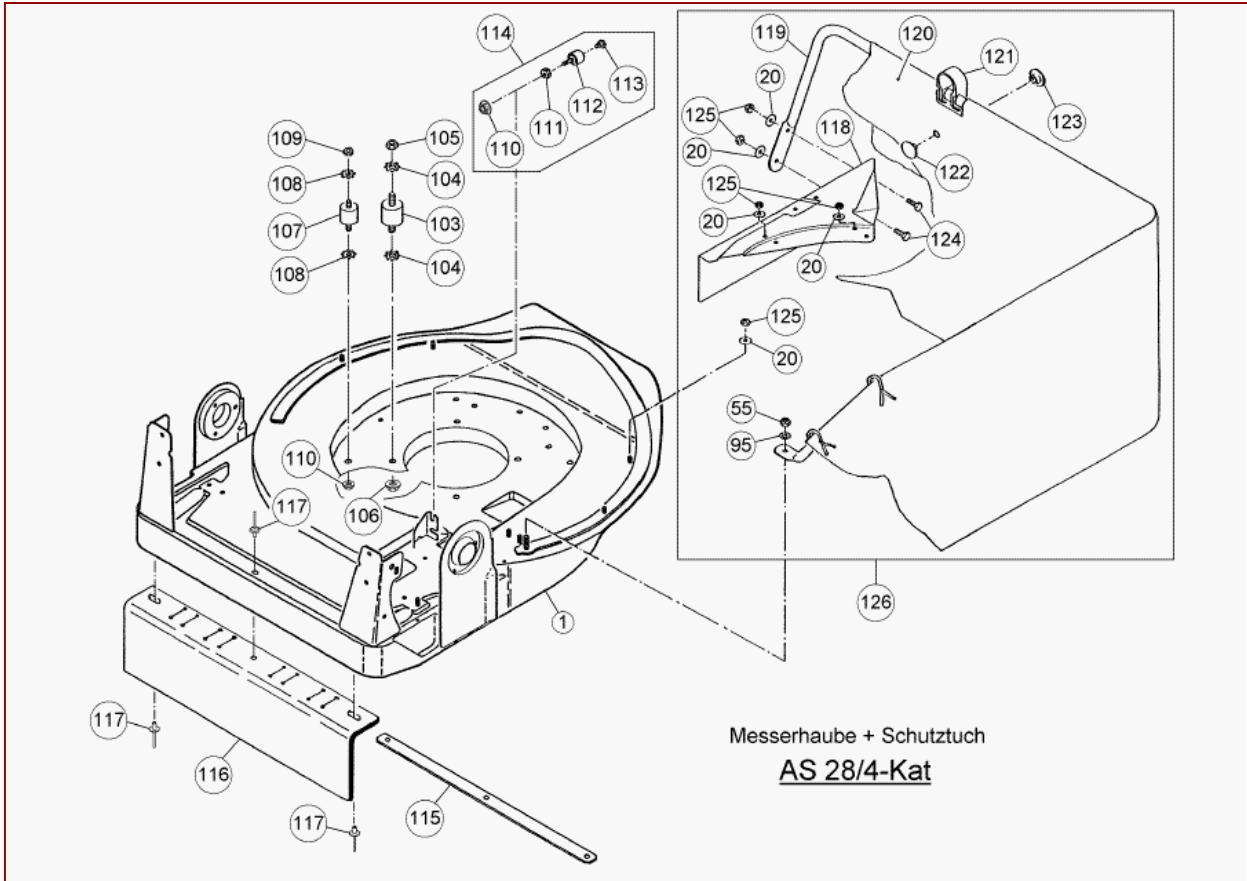

AS 28/4-Kat ab FNr. 020108020001 – ET-Dokumentation – Messerhaube + Schutz Tuch

AS 28/4-Kat ab FNr. 020108020001 – ET-Dokumentation – Messerhaube + Schutztuch

Pos	Art-Nr.	E-Nr.	Menge	Beschreibung	Modell	Info
1	G06320083	E05815	1	Messerhaube		
20	G07880004	E03914	20	Scheibe (20 Stk.)		
55	G07846001	E01912	10	6kt- Mutter selbstsichernd (10 Stk.)		
95	G07880006	E03957	20	Scheibe (20 Stk.)		
103	G00008074	E04824	1	Ersetzt durch E11775		
	G00008146	E11775	1	Gummielement		
104	G07862012	E04352	20	Zahnscheibe (20 Stk.)		
105	G07839003	E01906	10	6kt- Mutter (10 Stk.)		
106	G00007042	E06037	3	Sperrzahnmutter (3 Stk.)		
107	G00008046	E03131	1	Gummielement		
108	G07862010	E03789	20	Zahnscheibe (20 Stk.)		
109	G07839014	E03915	20	6kt- Mutter (20 Stk.)		
110	G00007041	E05975	3	Sperrzahnmutter (3 Stk.)		
111	G07818004	E03917	10	6kt- Mutter (10 Stk.)		
112	G00008049	E08283	1	Gummielement		
113	G07838022	E03910	10	6kt- Schraube (10 Stk.)		
114	G00008084	E03132	1	Gummielement kompl.		
115	G06326042	E05762	1	Versteifungsblech		
116	G06326041	E05759	1	Schürze		
117	G00012006	E05262	5	Blindniet (5 Stk.)		
118	G06126044	E04699	1	Zusatzblech		
119	G06326033	E05688	1	Ersetzt durch E11826		
	G06380071	E11826	1	Schutzbügel - Set		
120	G06326034	E05689	1	Ersetzt durch E11826		
	G06380071	E11826	1	Schutzbügel - Set		
121	G06326024	E05435	1	Rohrbügelhalter		
122	G00012014	E05453	1	Knopfbolzen		
123	G00012013	E05436	1	Knopfhülse		
124	G07838013	E02949	10	6kt- Schraube (10 Stk.)		
125	G07918001	E07269	6	6kt- Mutter selbstsichernd (6 Stk.)		
126	G06326030	E05520	1	Ersetzt durch E11826		
	G06380071	E11826	1	Schutzbügel - Set		