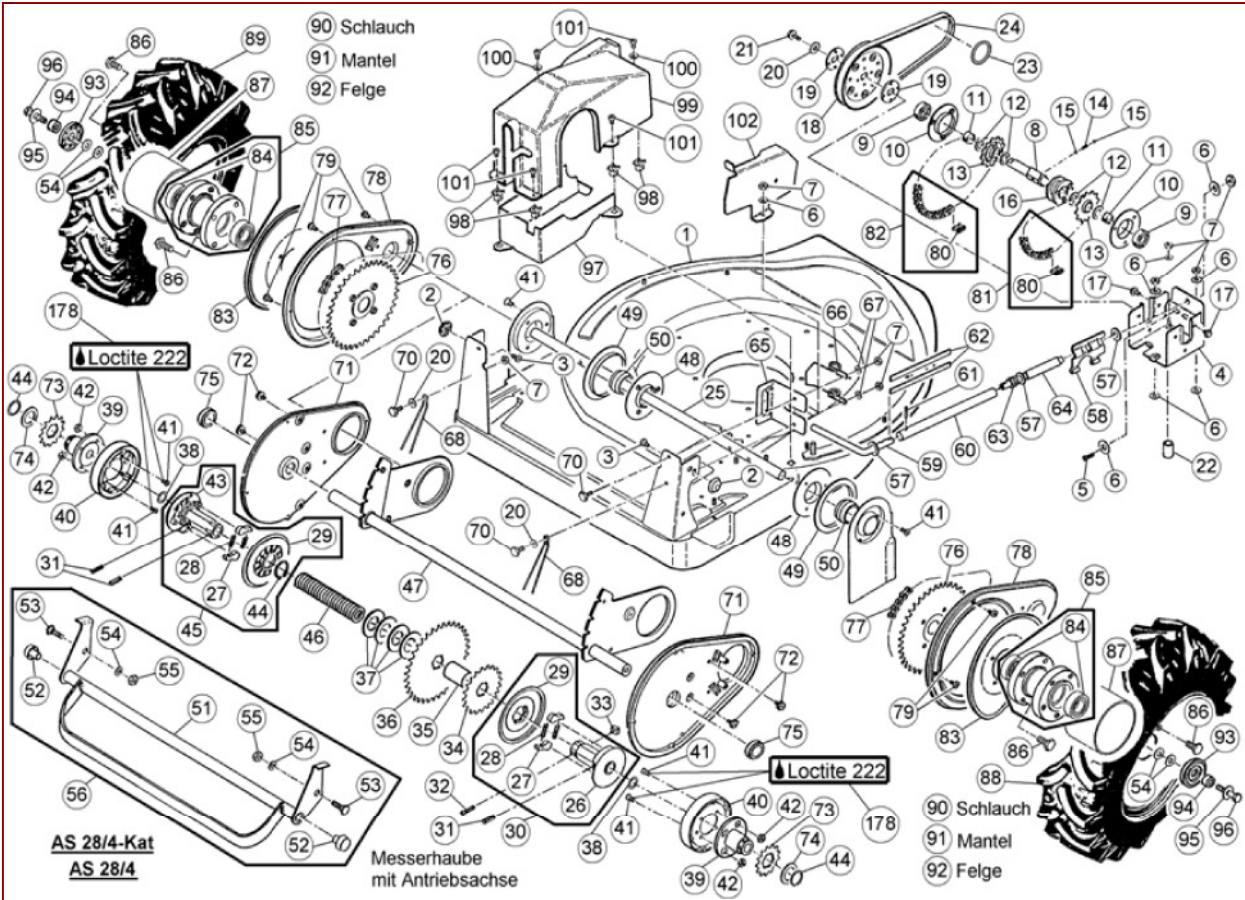

AS 28 2T und AS 28/4-Kat ab FNr. 020114040001 – ET-Dokumentation – Messerhaube + Antriebsachse

AS 28 2T und AS 28/4-Kat ab FNr. 020114040001 – ET-Dokumentation – Messerhaube + Antriebsachse

Pos	Art-Nr.	E-Nr.	Menge	Beschreibung	Modell	Info
1	G06320083	E05815	1	Messerhaube		
2	G06320072	E05652	2	Radschwingebegrenzer (3 Stk.)		
3	G07875005	E04748	2	Linsen- Blehschr. m. Kreuzsch (10 Stk.)		
4	G06330022	E05678	1	Getriebegehäuse		
5	G07833013	E05657	2	Zylinderschr.m.Innen-6kt. (3 Stk.)		
6	G07809006	E01940	8	Scheibe (10 Stk.)		
7	G07846008	E03829	8	6kt- Mutter selbstsichernd (10 Stk.)		
8	G06330005	E05691	1	Schaltwelle		
9	G07830003	E02104	2	Rillenkugellager		
10	G06330023	E05738	2	Klemmbrille		
11	G04325007	E04325	2	Distanzrohr		
12	G07847006	E02119	4	Passscheibe (5 Stk.)		
13	G06330024	E05739	2	Kettenrad 12 Zähne vollst.		
14	G00001065	E05693	1	Druckfeder (2 Stk.)		
15	G07904001	E05694	2	Kugel (2 Stk.)		
16	G06330008	E05695	1	Schaltscheibe		
17	G07890001	E04509	6	Gew. furch. Schr., Flanschkopf		
18	G06325041	E05653	1	Riemenscheibe		
19	G00010065	E04663	2	Scheibe (3 Stk.)		
20	G07880004	E03914	1	Scheibe (20 Stk.)		
21	G00009024	E04519	1	Gew. furch. Schr. (3 Stk.)		
22	G00024006	E05722	1	Distanzhülse		
23	G00006053	E06177	1	O-Ring		
24	G06325073	E06193	1	Keilriemen		
25	G06325043	E05696	1	Antriebswelle		
26	G06325068	E05978	1	Mitnehmerflansch rechts		
27	G06325072	E05980	4	Klinke (2 Stk.)		
28	G00001071	E05981	4	Druckfeder		
29	G06325071	E05979	2	Deckscheibe		
30	G06380029	E05982	1	Mitnehmerflansch vollst. rechts		
31	G07853029	E05710	3	Spannstift (5 Stk.)		
32	G07833009	E04934	1	Zylinderschr.m.Innen-6kt. (3 Stk.)		
33	G07825002	E04225	1	4kt- Mutter (5 Stk.)		
34	G06325046	E05704	1	Kettenradscheibe 20 Zähne		
35	G06325047	E05705	1	Abstandshalterohr		
36	G06325045	E05706	1	Kettenradscheibe 35 Zähne		
37	G00033016	E05707	4	Tellerfeder		
38	G07847001	E01008	2	Passscheibe		
39	G06325057	E05697	2	Antreibernabe		
40	G06325075	E07114	2	Antreiberglocke		
41	G00009031	E05451	8	Gew. furch. Senk- Schr. m. Torx (3 Stk.)		
42	G07839007	E01950	8	6kt- Mutter (10 Stk.)		
43	G06325067	E05977	1	Mitnehmerflansch links		
44	G07882003	E05668	3	Drahtsprengring (3 Stk.)		
45	G06380040	E05983	1	Mitnehmerflansch vollst. links		
46	G06325055	E05712	1	Wellschlauch		
47	G06320088	E06030	1	Radschwinge hinten vollst.		
48	G06325036	E05708	2	Klemmbrille		
49	G06320069	E05656	2	Gleitring		
50	G00028016	E05709	2	Kalottenlager		
51	G06322278	E06233	1	Rasthebel vollst.		
52	G06322244	E05965	2	Anschlagstopfen (2 Stk.)		
53	G00009037	E05719	2	Bundschraube		
54	G07809004	E01905	2	Scheibe (20 Stk.)		
55	G07846001	E01912	2	6kt- Mutter selbstsichernd (10 Stk.)		
56	G06380035	E06443	1	Rasthebel vollst.