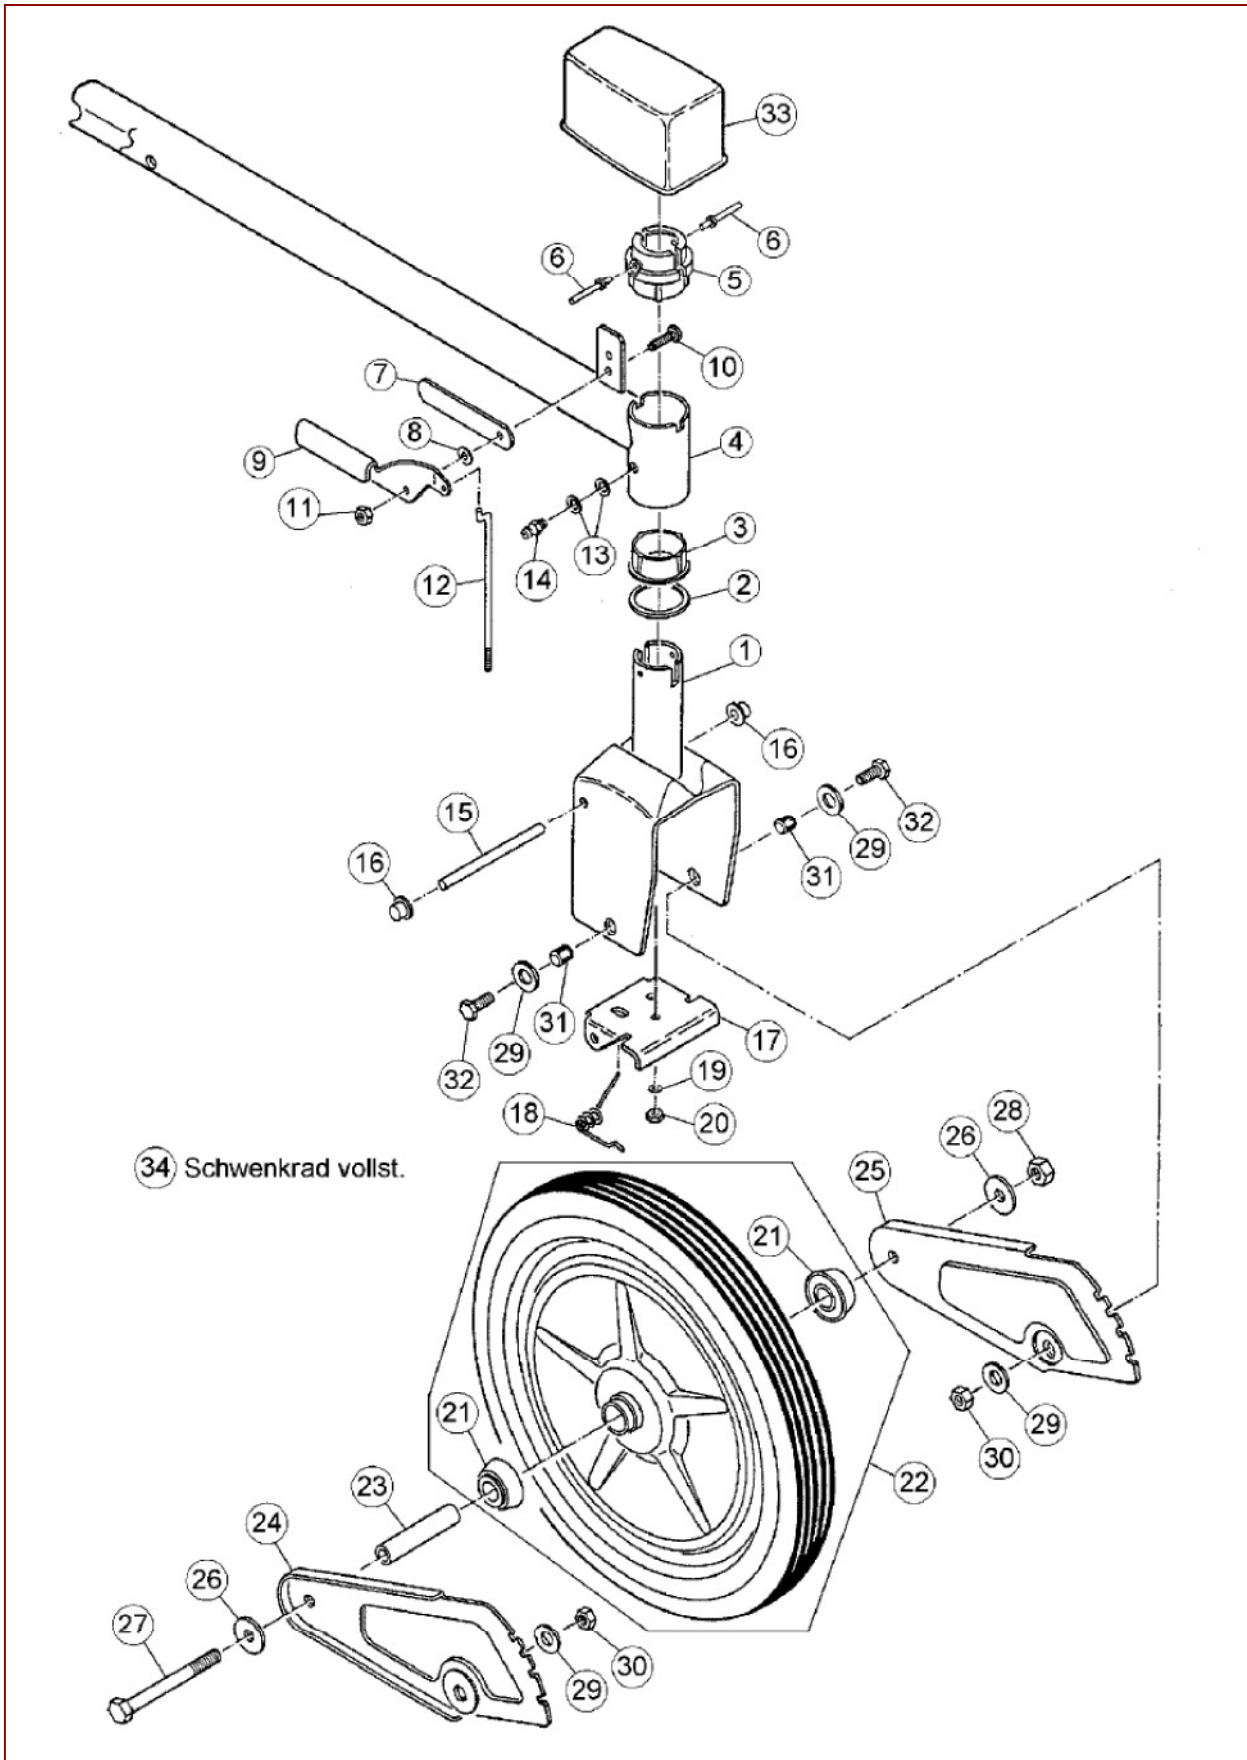

AS 21-165/3-Kat ab FNr.020208020001 – ET-Dokumentation – Vorderrad

AS 21-165/3-Kat ab FNr.020208020001 – ET-Dokumentation – Vorderrad

Pos	Art-Nr.	E-Nr.	Menge	Beschreibung	Modell	Info
1	G06322269	E05382	1	Radgabel vollst.		
2	G07847031	E05426	1	Passscheibe		
3	G06322186	E05388	1	Buchse, unten		
4	G06322267	E05379	1	Schwenkradgabelrohr vollst.		
5	G06322183	E05385	1	Büchse, oben		
6	G00012012	E05434	2	Blindniet (2 Stk.)		
7	G06322185	E05387	1	Rasthebel		
8	G07880004	E03914	1	Scheibe (20 Stk.)		
9	G06322272	E05386	1	Hebel		
10	G07838019	E03886	1	6kt- Schraube (10 Stk.)		
11	G07846008	E03829	1	6kt- Mutter selbstsichernd (10 Stk.)		
12	G06322189	E05391	1	Zugstange		
13	G00010076	E05867	2	Scheibe (5 Stk.)		
14	G07903002	E05868	1	Schmiernippel (3 Stk.)		
15	G06322191	E05392	1	Achse		
16	G00027011	E05427	2	Hutkappe (2 Stk.)		
17	G06322187	E05389	1	Klinke		
18	G06322188	E05390	1	Schenkelfeder		
19	G07880005	E03948	1	Scheibe (20 Stk.)		
20	G07846011	E03947	1	6kt- Mutter selbstsichernd (10 Stk.)		
21	G06350084	E05396	2	Nabenbuchse f.Rad Ø350		
22	G06322190	E05395	1	Rad Ø350		
23	G06322204	E05394	1	Nabenrohr		
24	G06322270	E05384	1	Radschwinge rechts		
25	G06322271	E05383	1	Radschwinge links		
26	G07880001	E01980	2	Scheibe (10 Stk.)		
27	G07837044	E05397	1	6kt- Schraube		
28	G07846005	E01968	1	6kt- Mutter selbstsichernd (10 Stk.)		
29	G07809004	E01905	4	Scheibe (20 Stk.)		
30	G07846001	E01912	2	6kt- Mutter selbstsichernd (10 Stk.)		
31	G06322211	E05461	2	Hülse		
32	G07838028	E03938	2	6kt- Schraube (10 Stk.)		
33	G06322205	E05393	1	Rasthebelabdeckung		
34	G06322174	E05506	1	Schwenkrad vollst.