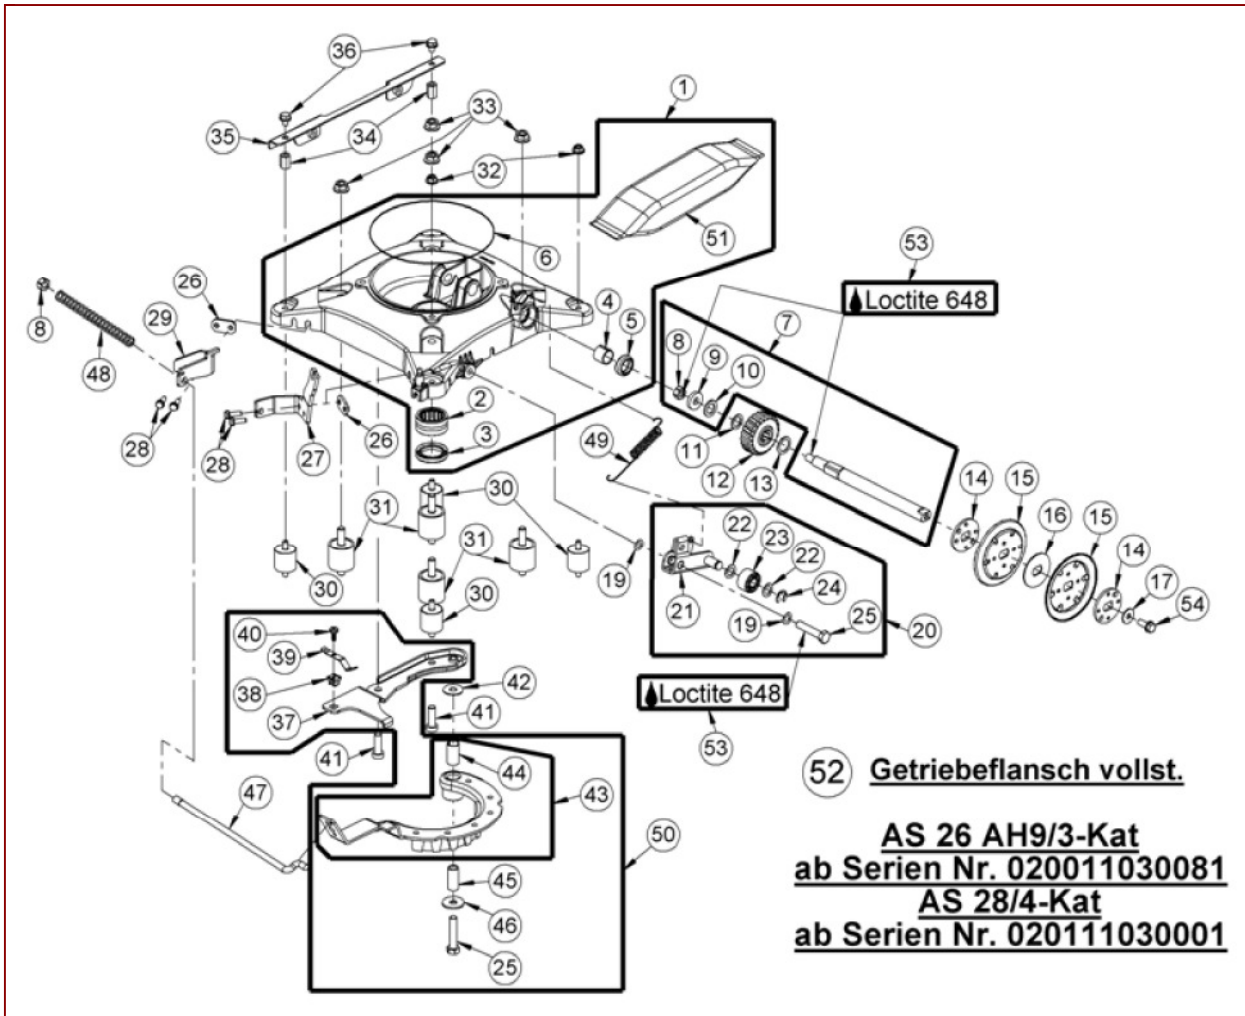

AS 26 AH9/3-Kat ab FNr. 020011030081 – ET-Dokumentation – Getriebeflansch vollst.

AS 26 AH9/3-Kat ab FNr. 020011030081 – ET-Dokumentation – Getriebeflansch vollst.

Pos	Art-Nr.	E-Nr.	Menge	Beschreibung	Modell	Info
1	G00180114	E07079	1	Getriebeflansch+E03114+E04717		
2	G07829002	E03105	1	Nadellager		
3	G00037007	E03107	1	Wellendichtring		
4	G00028020	E06075	1	DU-Buchse		
5	G00037008	E03109	1	Wellendichtring		
6	G00006050	E03114	1	Rundschnurring		
7	G00180025	E06171	1	Schneckenradwelle m. Mutter		
8	G07906001	E06261	2	6kt- Mutter selbstsichernd (6 Stk.)		
9	G07902003	E06337	1	Scheibe (3 Stk.)		
10	G07816005	E01985	1	Scheibe (10 Stk.)		
11	G07847010	E03113	1	Passscheibe (10 Stk.)		
12	G00330006	E03111	1	Schneckenrad		
13	G07847009	E03112	1	Passscheibe (10 Stk.)		
14	G00010065	E04663	2	Scheibe (3 Stk.)		
15	G00130012	E04713	2	Riemenscheibenhälfte		
16	G00010073	E04823	1	Ausgleichscheibe (2 Stk.)		
17	G07880004	E03914	1	Scheibe (20 Stk.)		
19	G07847036	E05984	2	Passscheibe (10 Stk.)		
20	G00180015	E05732	1	Riemenspanner m.6-kt.Schraube		
21	G00330021	E04789	1	Spannhebel vollst.		
22	G07847011	E03134	2	Passscheibe (10 Stk.)		
23	G00330015	E03135	1	Spannrolle vollst.		
24	G07864002	E03136	1	Sicherungsscheibe (20 Stk.)		
25	G07837016	E03901	2	6kt- Schraube (5 Stk.)		
26	G00130018	E05827	2	BEFESTIGUNGLASCHE		
27	G00130075	E10782	1	Gegenhalter		
28	G07890005	E04986	4	Gew. furch. Schr., Flanschkopf (3 Stk.)		
29	G00130073	E10781	1	Gegenhalter		
30	G00008046	E03131	4	Gummielement		
31	G00008146	E11775	4	Gummielement		
32	G00007041	E05975	2	Sperrzahnmutter (3 Stk.)		
33	G00007042	E06037	4	Sperrzahnmutter (3 Stk.)		
34	G00007077	E11785	2	Verbindungsmutter		
35	G00109070	E11784	1	Tragwinkel		
36	G00009161	E11786	2	Flanschschraube		
37	G00134015	E06342	1	Bremsgrundplatte		
38	G00008078	E05463	1	Isolierstück (3 Stk.)		
39	G00134016	E06343	1	KurzschlieÙkontakt		
40	G07875005	E04748	1	Linse- Blechschr. m. Kreuzsch (10 Stk.)		
41	G00009043	E05833	2	Zylinderschraube (4 Stk.)		
42	G00033019	E06345	1	Tellerfeder (2 Stk.)		
43	G00134031	E10783	1	Bremsbacke vollst.		
44	G00028022	E06364	1	DU-Buchse		
45	G00024010	E06346	1	Distanzhülse		
46	G07880006	E03957	1	Scheibe (20 Stk.)		
47	G00134032	E10784	1	Federstange		
48	G00001090	E10785	1	Druckfeder		
49	G00002063	E10616	1	Zugfeder		
50	G06180014	E10911	1	Bremsgrundplatte mit Bremsbacke		
51	G00041001	E04717	1	Getriebefliessfett (300 ml)		
52	G00180119	E11813	1	Getriebeflansch+E03114+E04717		
53	G00041013	E06078	1	LOCTITE 648 (50 ml)		
54	G07913004	E10189	1	6kt- Schraube mit Flansch