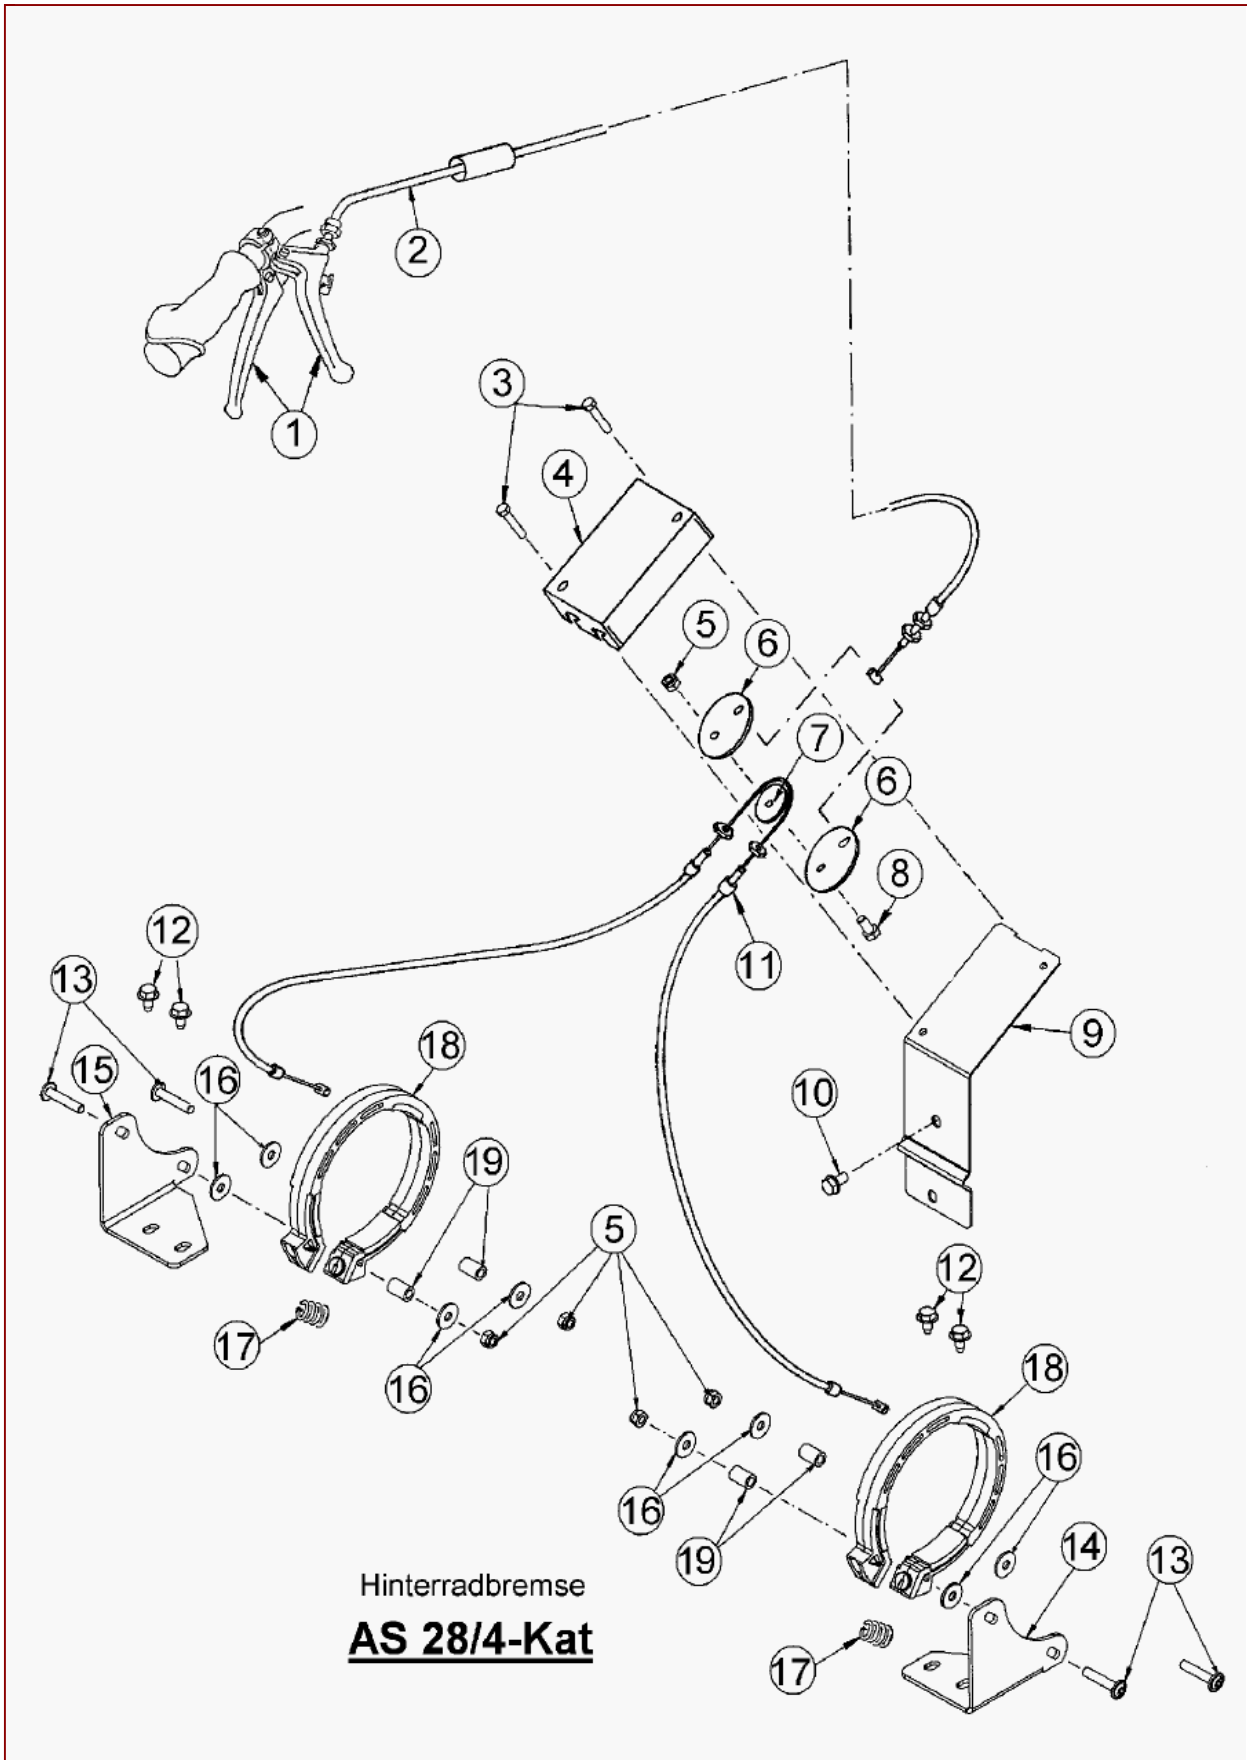

AS 28/4-Kat ab FNr. 020108020001 – ET-Dokumentation – Hinterradbremse

AS 28/4-Kat ab FNr. 020108020001 – ET-Dokumentation – Hinterradbremse

Pos	Art-Nr.	E-Nr.	Menge	Beschreibung	Modell	Info
1	G00017027	E07133	1	Betät.Hebel m.Doppelgelenkstück		
2	G00020088	E07106	1	Bremszug (von Betätigungshebel)		
3	G07890029	E07135	2	Gew. furch. Schr., Flanschkopf (2 Stk.)		
4	G06334066	E07109	1	Verteilergehäuse		
5	G07846008	E03829	10	6kt- Mutter selbstsichernd (10 Stk.)		
6	G00010100	E07112	2	Scheibe (2 Stk.)		
7	G00010101	E07113	2	Scheibe (2 Stk.)		
8	G07838015	E03959	10	6kt- Schraube (10 Stk.)		
9	G06334062	E07110	1	Verteilerhalter		
10	G00009016	E04631	5	6kt- Schraube Sperrverzahnung (5 Stk.)		
11	G00020087	E07105	1	Bremszug (von Verteiler)		
12	G00009024	E04519	3	Gew. furch. Schr. (3 Stk.)		
13	G00009092	E07131	3	Linsenflanschkopfschr. m.Innen6kt. (3 St		
14	G06334058	E07100	1	Bremsringhalter rechts		
15	G06334057	E07101	1	Bremsringhalter links		
16	G07880004	E03914	20	Scheibe (20 Stk.)		
17	G00001078	E07108	2	Druckfeder (2 Stk.)		
18	G06334059	E07097	1	Bremsring vollst.		
19	G00024022	E07123	1	Anschlaghülse